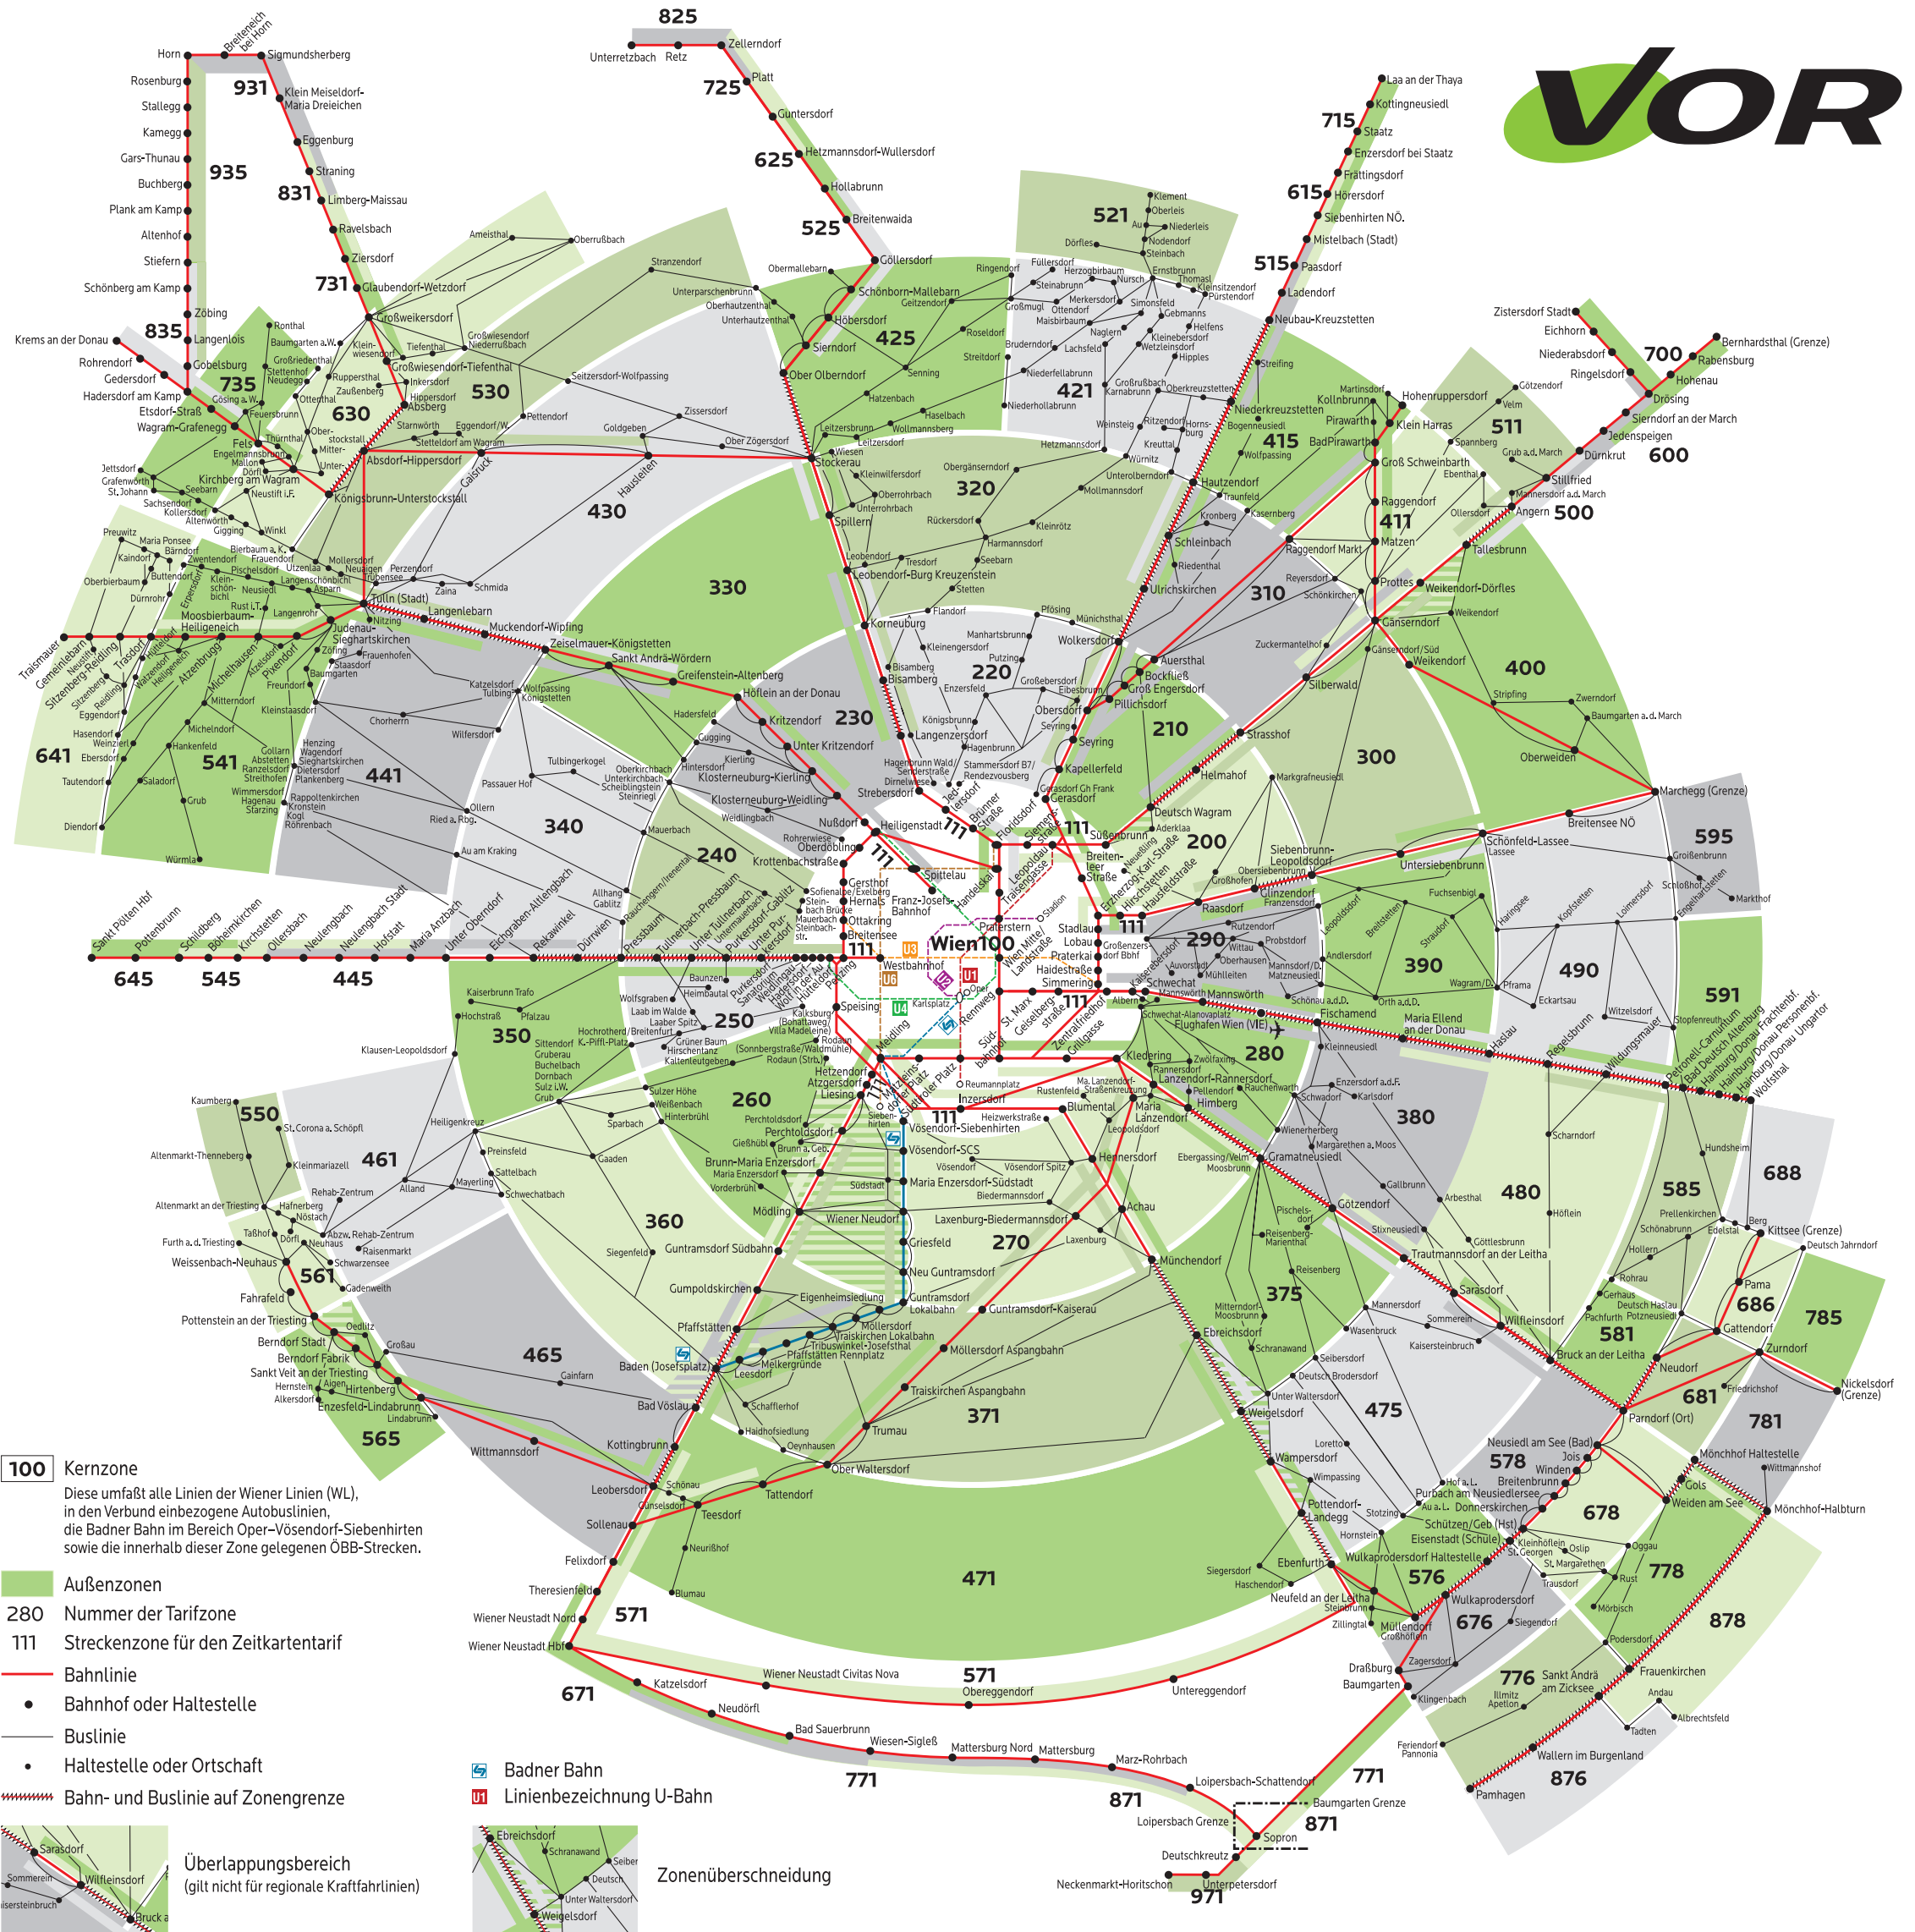

# TARIFZONENPLAN VERKEHRSVERBUND OST-REGION

**100 Kernzone**  
 Diese umfaßt alle Linien der Wiener Linien (WL),  
 in den Verbund einbezogene Autobuslinien,  
 die Badner Bahn im Bereich Oper-Vösendorf-Siebenbrunn  
 sowie die innerhalb dieser Zone gelegenen ÖBB-Strecken.

**Außenzonen**  
 280 Nummer der Tarifzone  
 111 Streckenzone für den Zeitkartentarif

- Bahnlinie
- Bahnhof oder Haltestelle
- Buslinie
- Haltestelle oder Ortschaft
- ⋯ Bahn- und Buslinie auf Zonengrenze